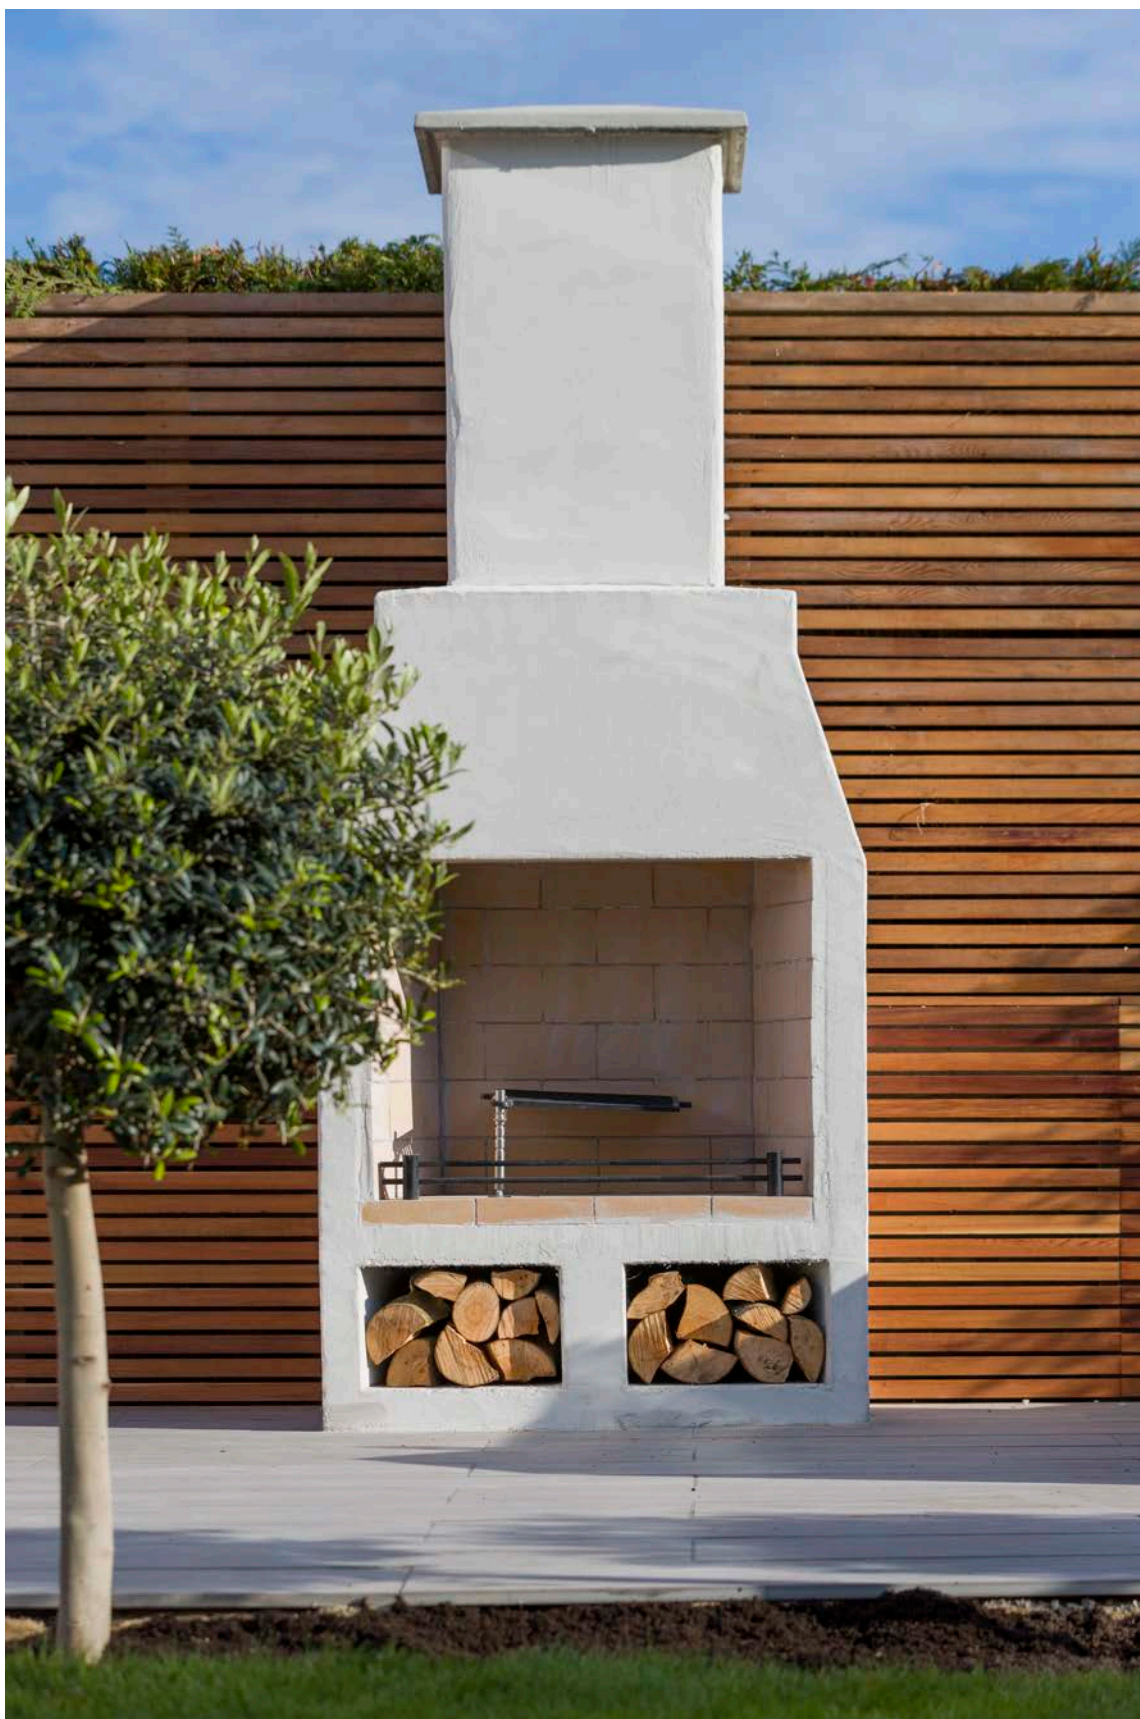

Isokern Garden Hagepeiser

SCHIEDEL

ISOKERN GARDEN

En klassisk hagepeis med mange muligheter

SCHIEDEL

ISOKERN Garden XXL. Avbildet modell er overflatebehandlet

Komplett grillrist til din hagepeis. Passer til L & XXL

ISOKERN Garden er beregnet til utendørs bruk på f.eks. terrassen, mot husvegg, eller andre steder hvor man ønsker ekstra hygge.

Alle modeller leveres med ubehandlet overflate.

Enkel å montere og kommer i flere forskjellige størrelser.

Kubbestopper, grillrist, vedboks og sidebord kan leveres som tilbehør.

Se våre monteringsanvisninger på www.schiedel.no.

En komplett pakkeløsning til ISOKERN Garden inneholder:

Modell	Lysåpning BXH	Utv. Mål BxDxH
Isokern Garden S Leveres med vedboks	510 x 540 mm	685x440x2234 mm
Isokern Garden L Leveres uten vedboks	940 x 720 mm	1090x440x2234 mm
Isokern Garden XXL Leveres uten vedboks	1180 x 720 mm	1360x640x2225 mm